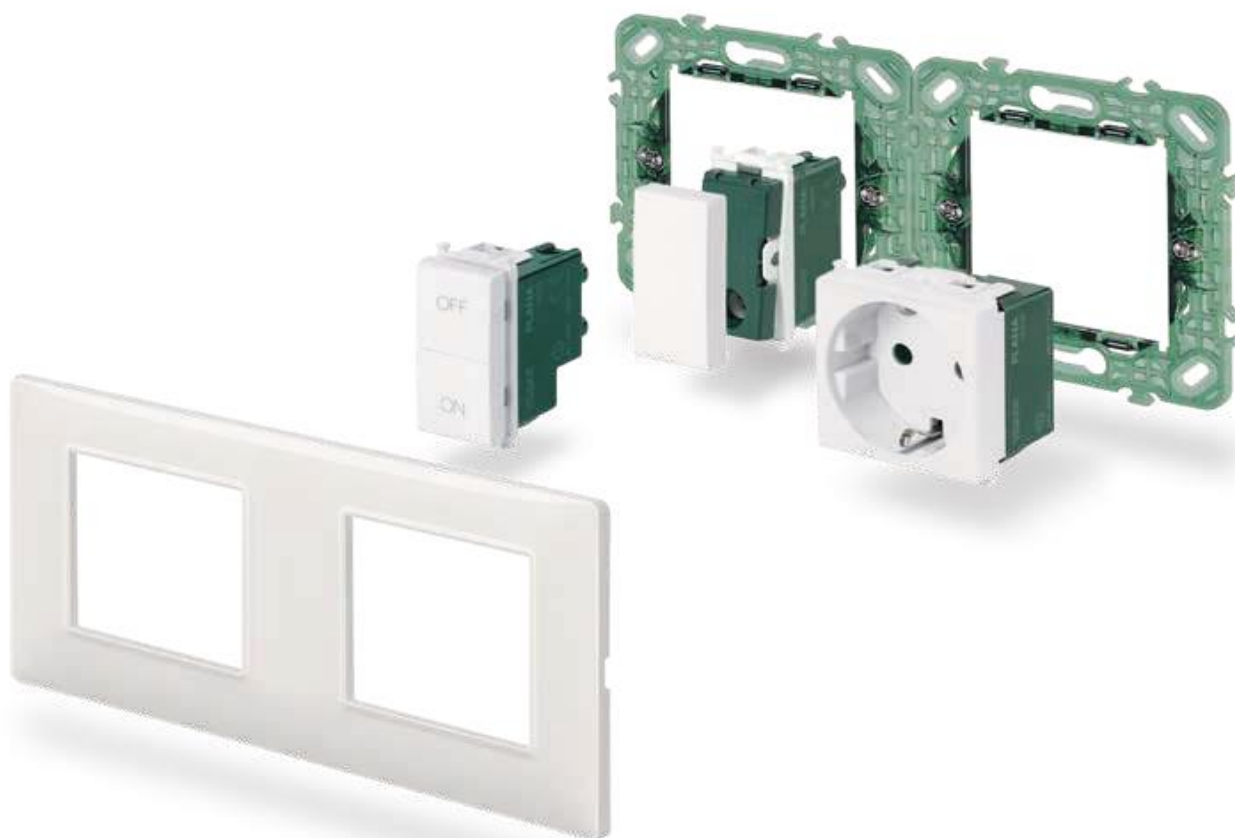

Ключове и бутони PLANA UP		Кат.№	Цена	
	Механизъм за аксиален еднополюсен ключ, 1М, 1Р 10 АХ 250 V~, с подсветка	14100.0	€ 38,41	75,12 лв.
	Аксиален еднополюсен ключ, 2М, 1Р 10АХ 250 V~, с подсветка, white	14100.2	€ 39,41	77,08 лв.
	Механизъм за аксиален девиаторен ключ, 1М, 1Р 10 АХ 250 V~, с подсветка	14104.0	€ 40,41	79,04 лв.
	Аксиален девиаторен ключ, 2М, 1Р 10АХ 250 V~, с подсветка, white	14104.2	€ 41,41	80,99 лв.
	Аксиален бутон, 2М, 1Р 10АХ 250 V~, с подсветка, white	14108.2	€ 42,41	82,95 лв.
	Аксиален кръстат ключ, 2М, 1Р 16АХ 250 V~, с подсветка, white	14113.2	€ 43,41	84,90 лв.
	Аксиален еднополюсен ключ, 1М, 1Р 10АХ 250 V~, с подсветка, white	14100	€ 44,41	86,86 лв.
	Аксиален кръстат ключ, 1М, 1Р 16АХ 250 V~, с подсветка, white	14113	€ 45,41	88,81 лв.
	Аксиален бутон, 1М, 1Р 10АХ 250 V~, с подсветка, white	14108	€ 46,41	90,77 лв.